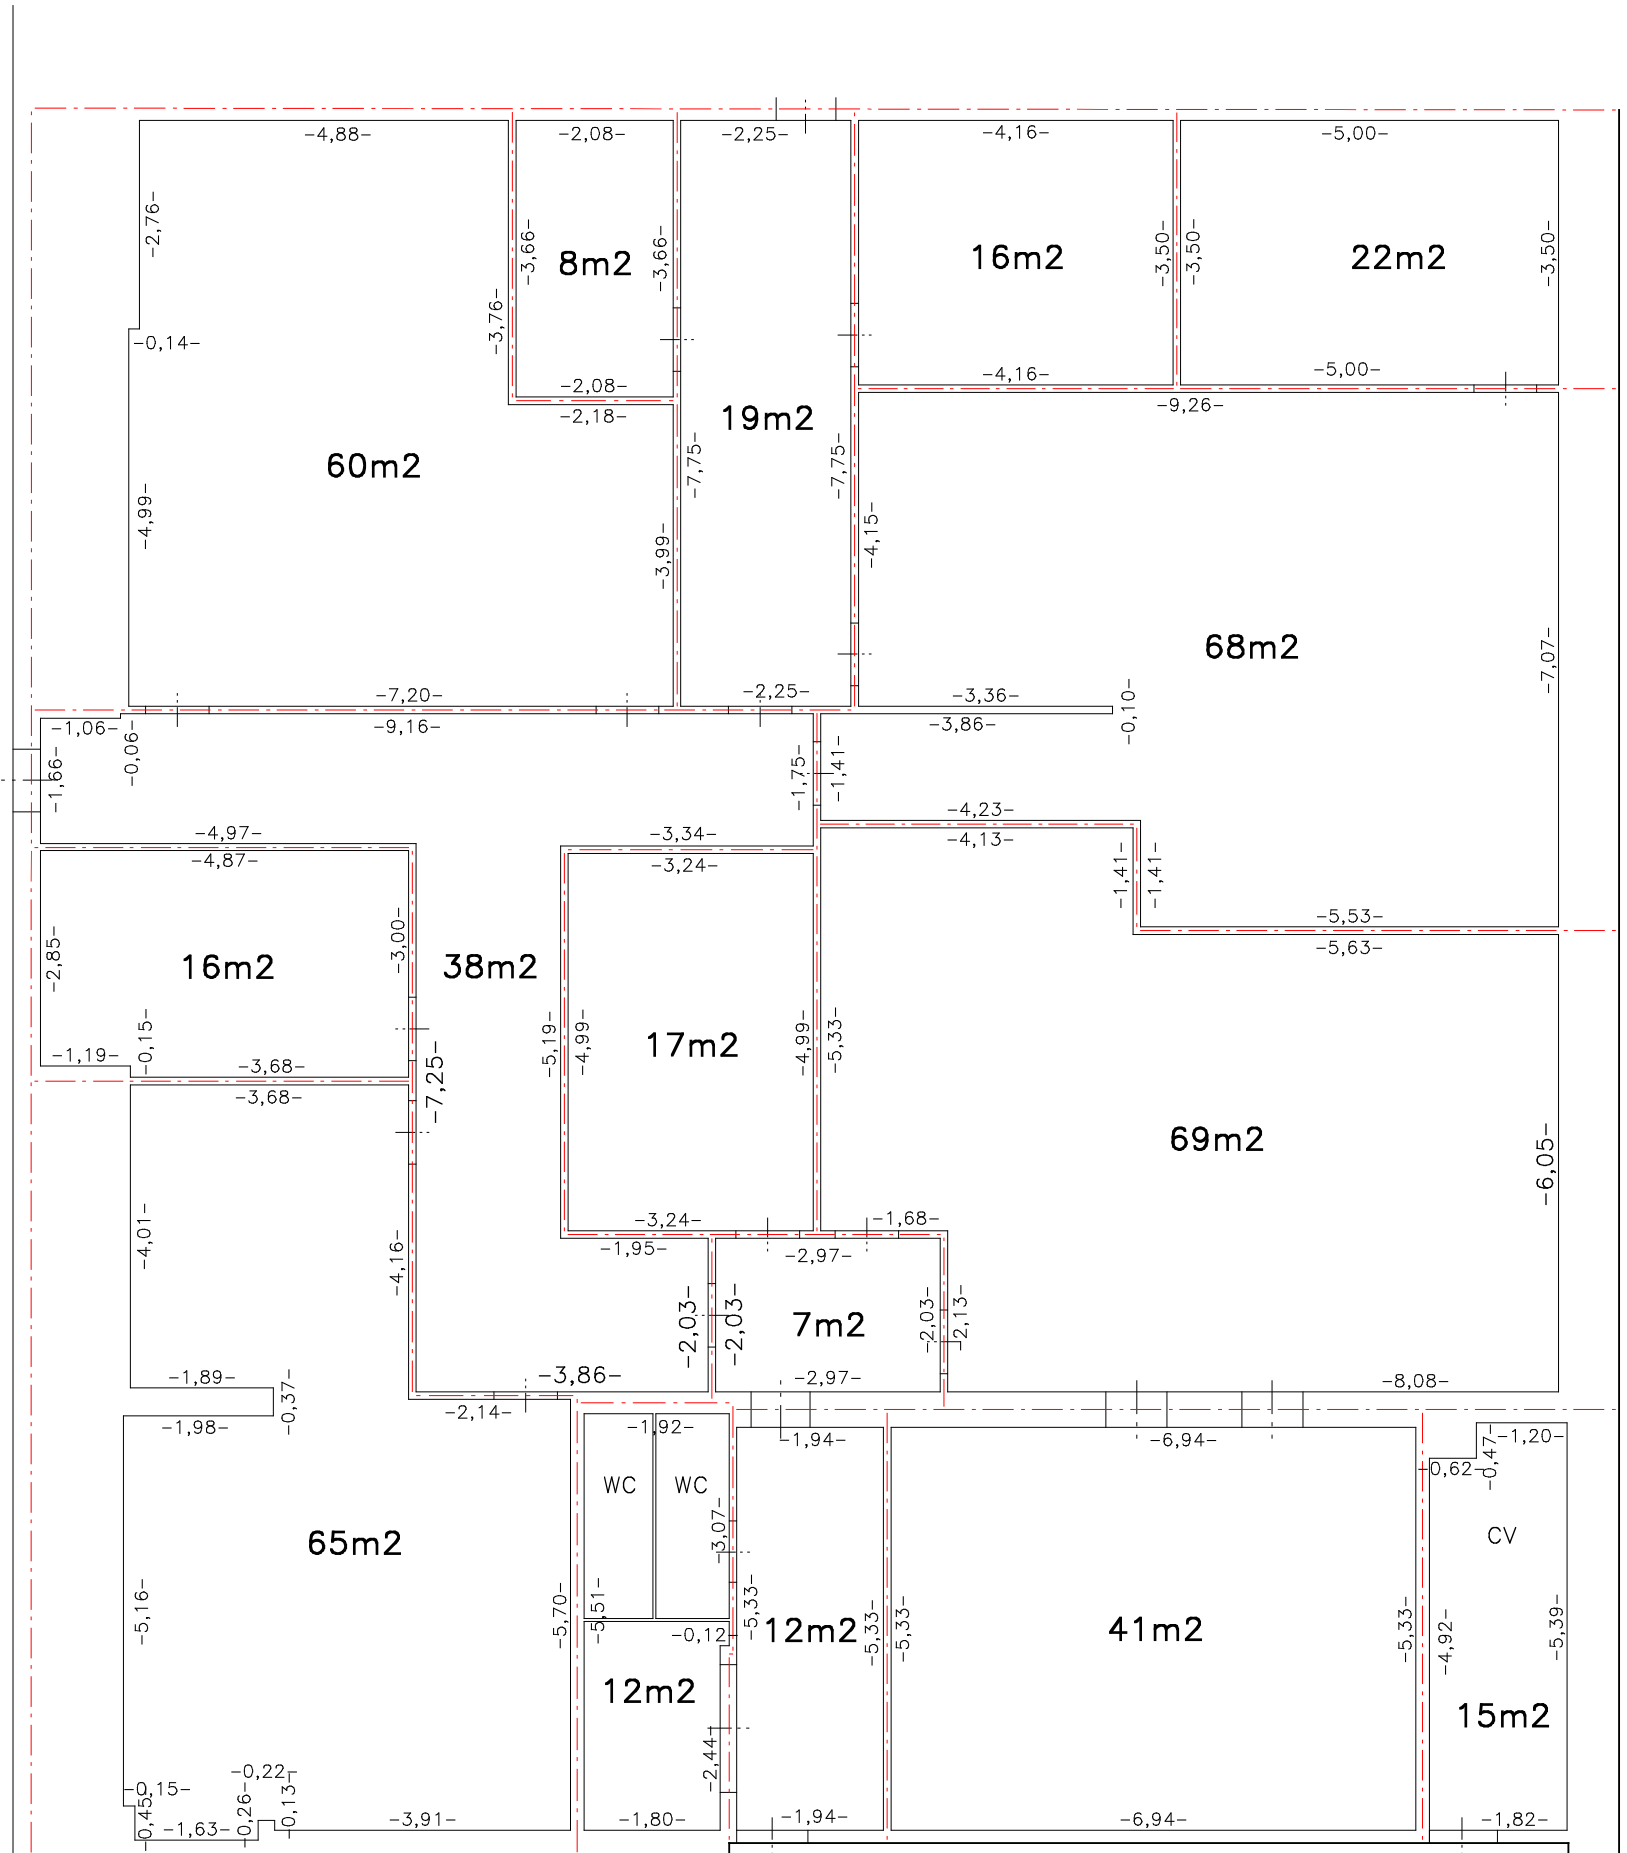

**D. Debloudts**  
gezworen landmeter-expert  
Vennestraat 82  
B - 2275 Gierle  
014/555 418 - 0495/188 696  
www.landmeter.info

Antwerpen 15e afdeling sectie C  
Rostockweg 1 - kaai 216  
grondplan kantoren

schaal : 1/100

*De vermelde oppervlaktes zijn gemeten tot midden muur (buitenzijde buitengevel).  
De vermelde lengtes zijn gemeten aan de binnenkant van de muur.*

Totaal kantoren 483m2