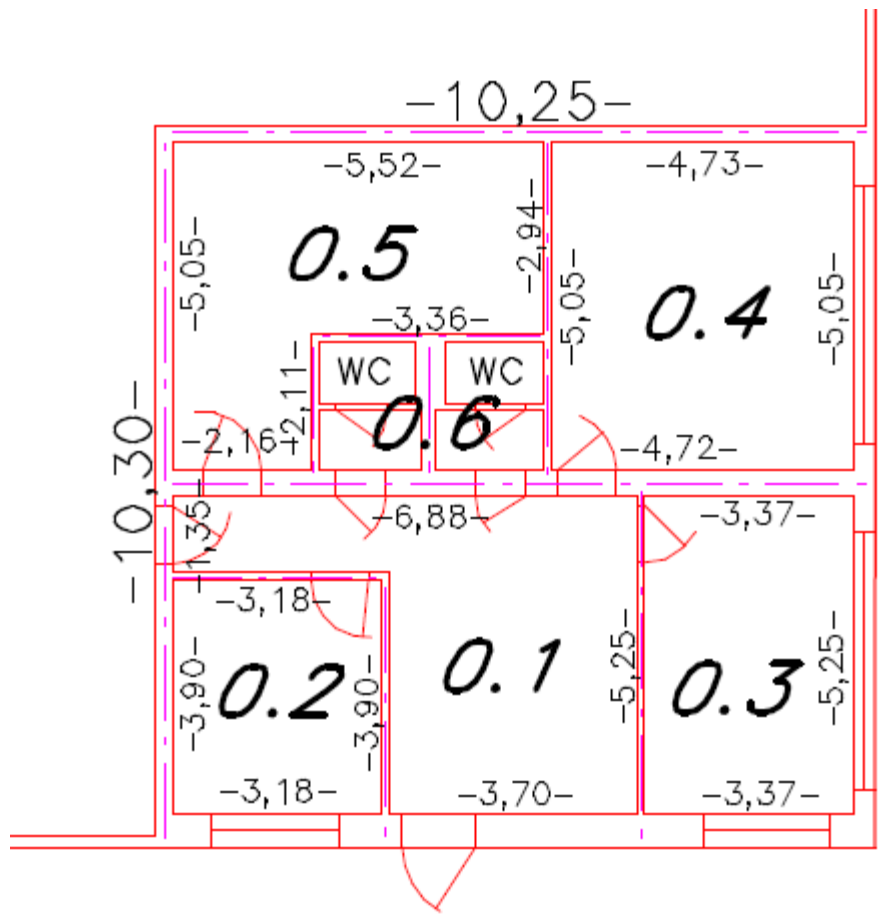

Plan burelen unit F Visbeekstraat 11 , Turnhout

Gelijkvloers

Verdieping