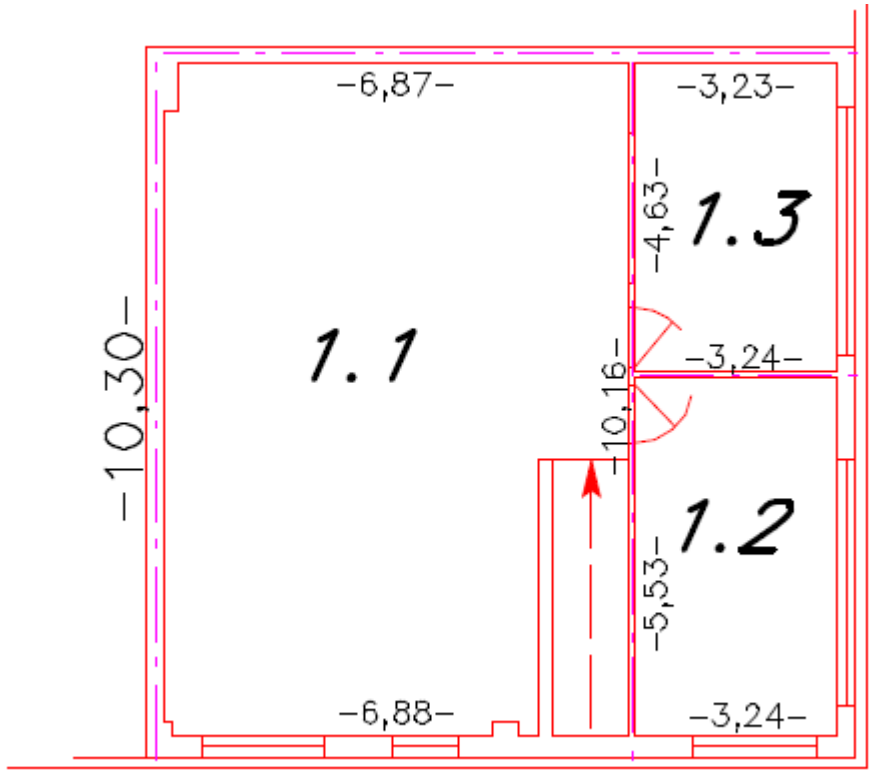

Plan burelen unit F Visbeekstraat 11 , Turnhout

Gelijkvloers

Verdieping